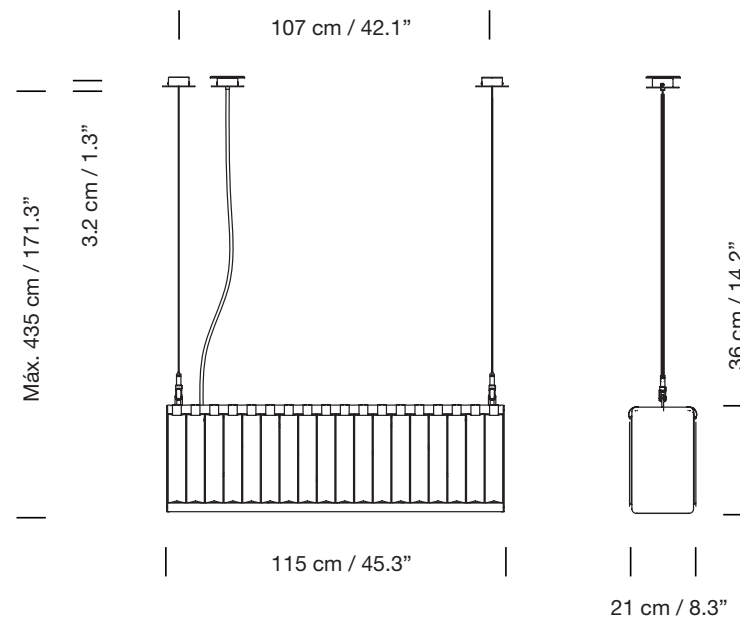

LÍNEA ESTADIO 1 módulo

2014

Miguel Milá

SANTA & COLE

Lámpara de suspensión

Pendant lamp

Parc de Belloch. Ctra. C-251 Km 5,6 E-08430 La Roca (Barcelona), España / Spain T. +34 938 679 100 / F. +34 938 711 767