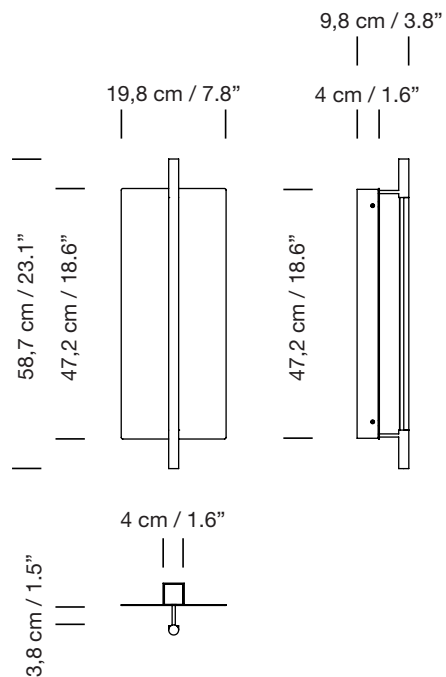

LÁMINA DORADA 45

2023

ANTONI AROLA

SANTA & COLE

Aplique

Wall lamp

Parc de Belloch. Ctra. C-251 Km 5,6 E-08430 La Roca (Barcelona). España / Spain T. +34 938 679 100 / F. +34 938 711 767