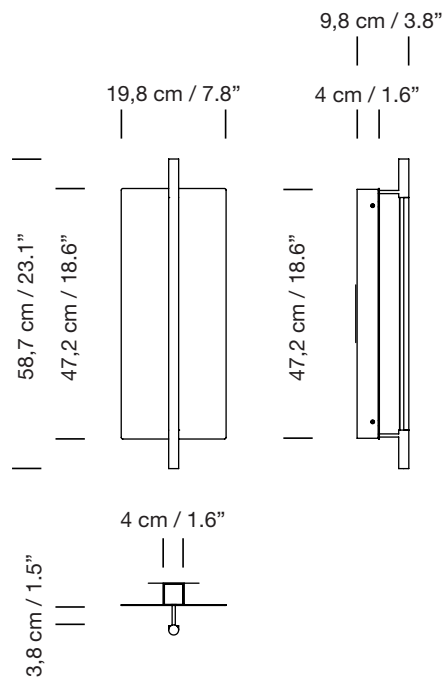

LÁMINA DORADA 45

2023

ANTONI AROLA

SANTA & COLE

Aplique

Wall lamp

Parc de Belloch. Ctra. C-251 Km 5,6 E-08430 La Roca (Barcelona). España / Spain T. +34 938 679 100 / F. +34 938 711 767