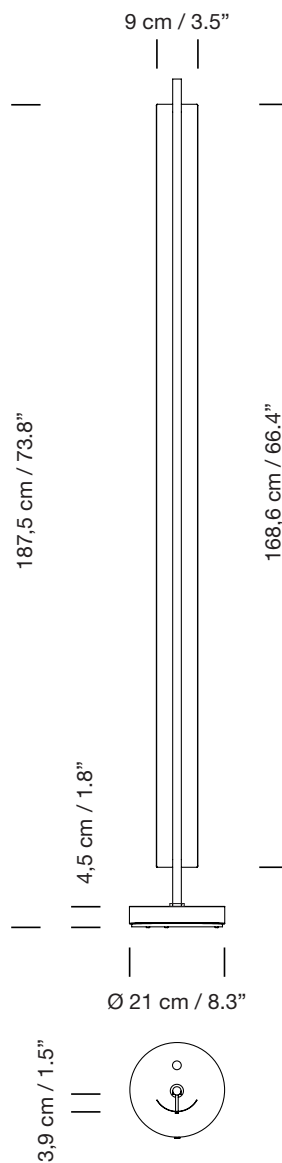

**Lámpara de pie**  
Floor lamp

Parc de Belloch. Ctra. C-251 Km 5,6 E-08430 La Roca (Barcelona). España / Spain T. +34 938 679 100 / F. +34 938 711 767