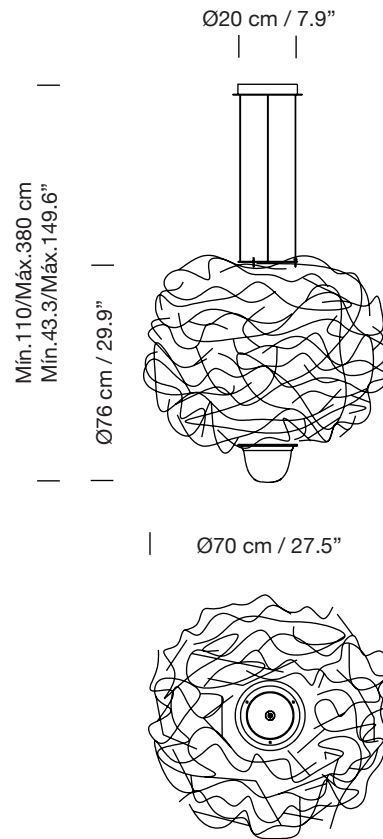

LICEO 70

1999

LLUÍS DILMÉ, XAVIER FABRÉ, EULÀLIA SERRA, IGNASI DE SOLÀ-MORALES

SANTA & COLE

Lámpara de suspensión

Hanging lamp

Parc de Belloch. Ctra. C-251 Km 5,6 E-08430 La Roca (Barcelona). España / Spain T. +34 938 679 100 / F. +34 938 711 767