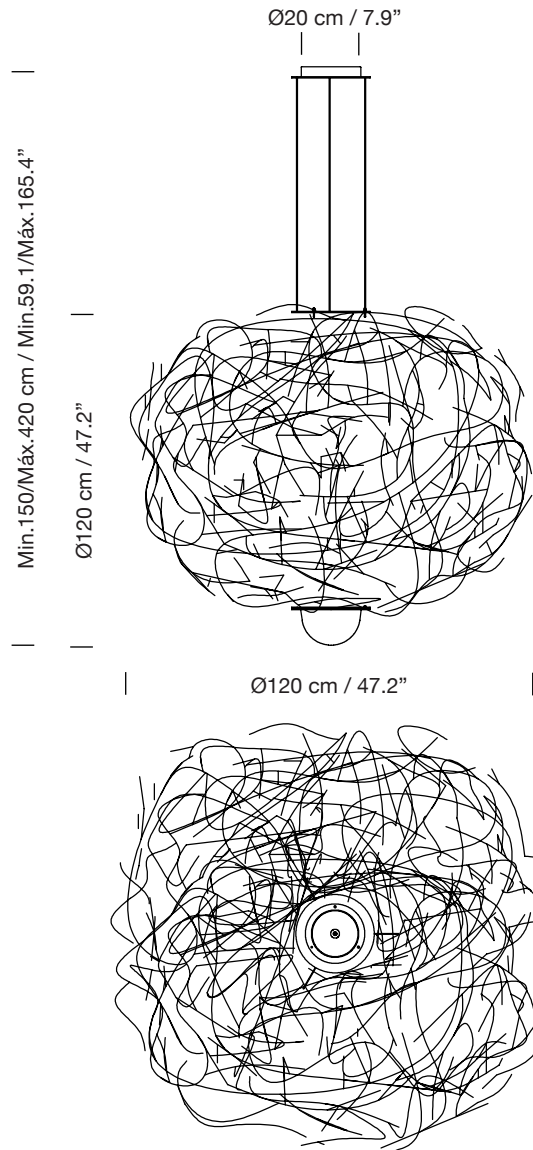

LICEO 120

1999

LLUÍS DILMÉ, XAVIER FABRÉ, EULÀLIA SERRA, IGNASI DE SOLÀ-MORALES

SANTA & COLE

Lámpara de suspensión
Hanging lamp

Parc de Belloch. Ctra. C-251 Km 5,6 E-08430 La Roca (Barcelona). España / Spain T. +34 938 679 100 / F. +34 938 711 767