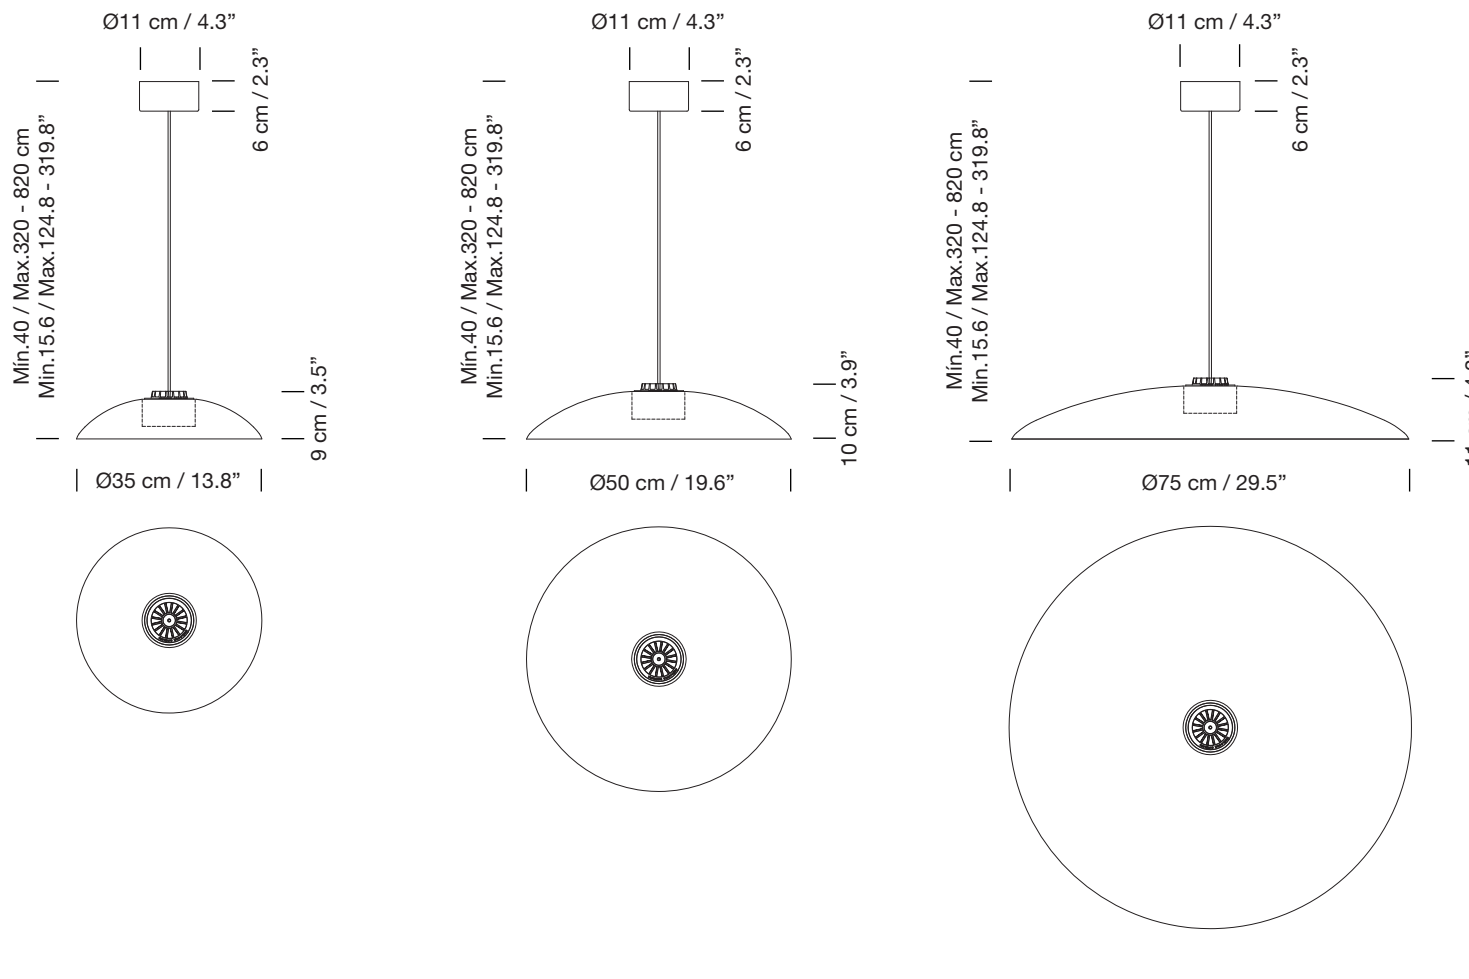

HEADHAT METALLIC

2013
EQUIPO SANTA & COLE

SANTA & COLE

Lámpara de suspensión

Hanging lamp

Parc de Belloch. Ctra. C-251 Km 5,6 E-08430 La Roca (Barcelona). España / Spain T. +34 938 679 100 / F. +34 938 711 767