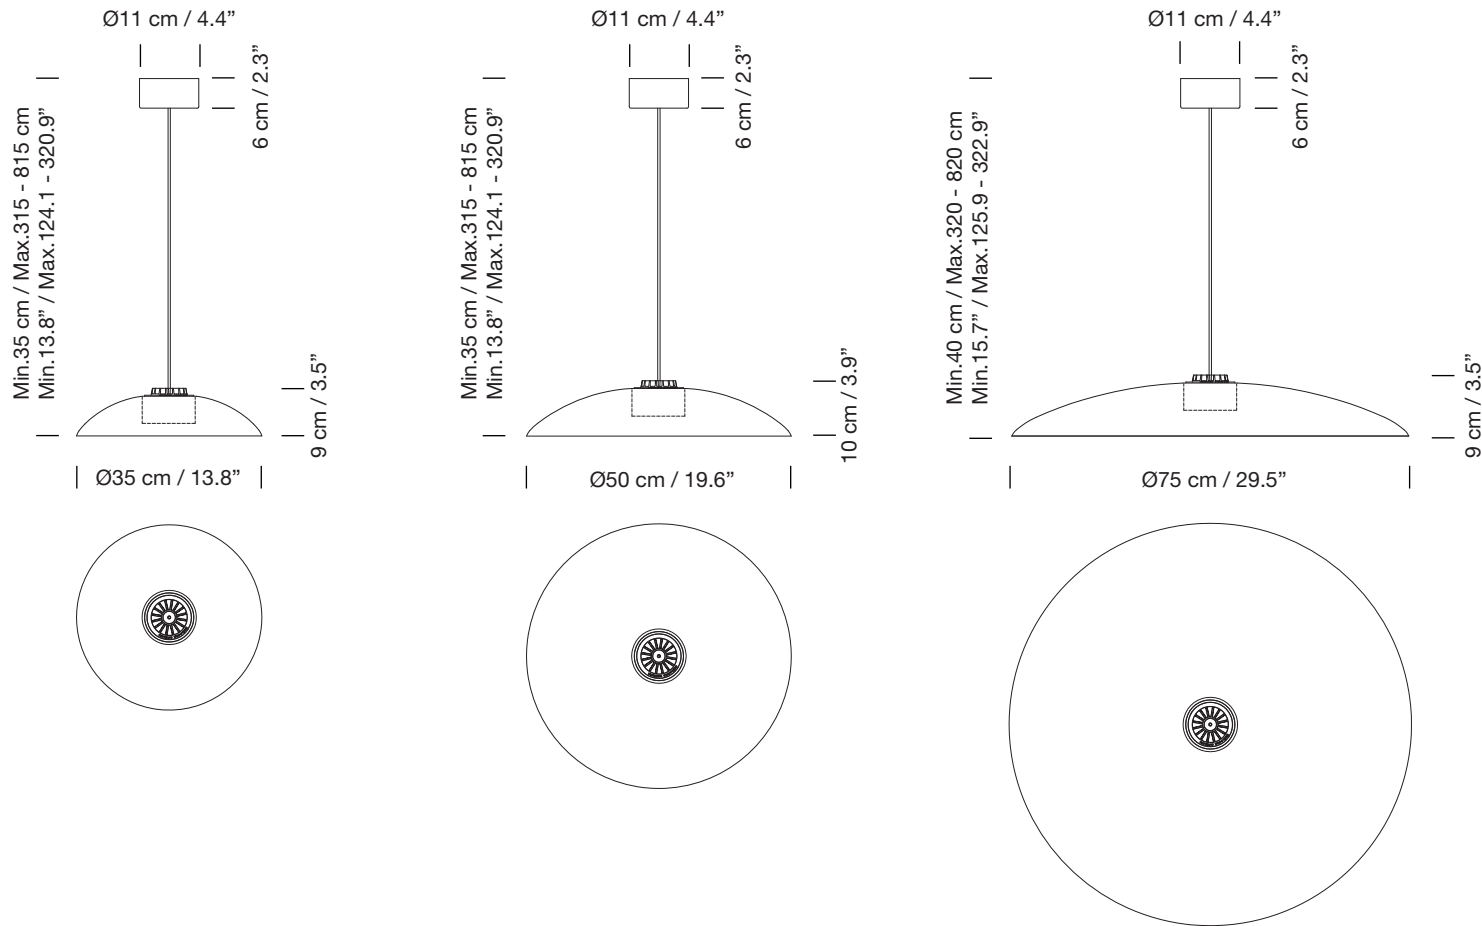

HEADHAT METALLIC

2013
EQUIPO SANTA & COLE

SANTA & COLE

Lámpara de sobremesa

Table lamp

Parc de Belloch. Ctra. C-251 Km 5,6 E-08430 La Roca (Barcelona). España / Spain T. +34 938 679 100 / F. +34 938 711 767