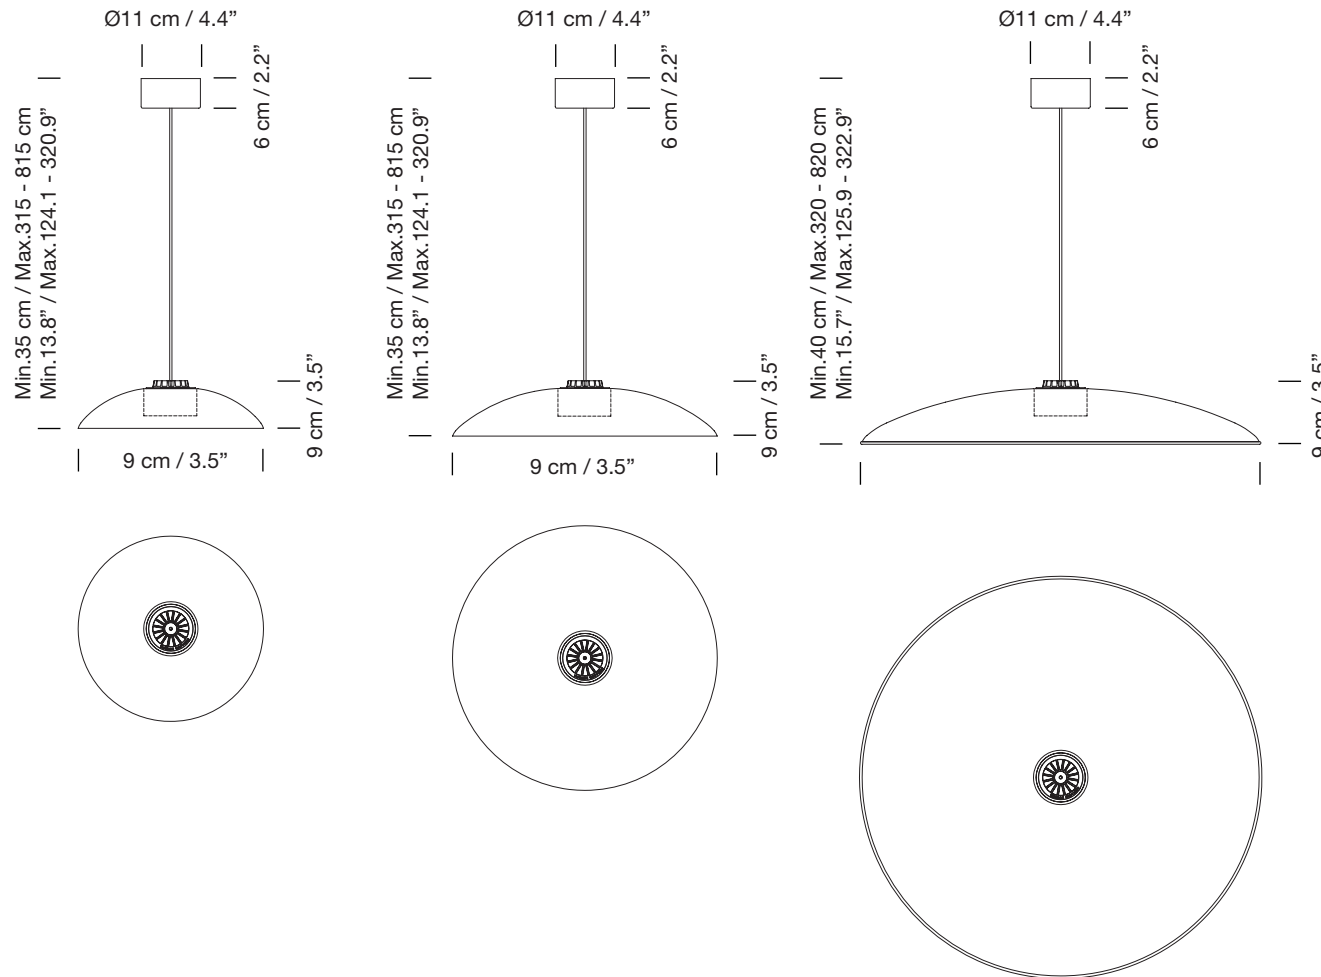

HEADHAT METALLIC

2013
EQUIPO SANTA & COLE

SANTA & COLE

Lámpara de sobremesa

Table lamp

Parc de Belloch. Ctra. C-251 Km 5,6 E-08430 La Roca (Barcelona). España / Spain T. +34 938 679 100 / F. +34 938 711 767