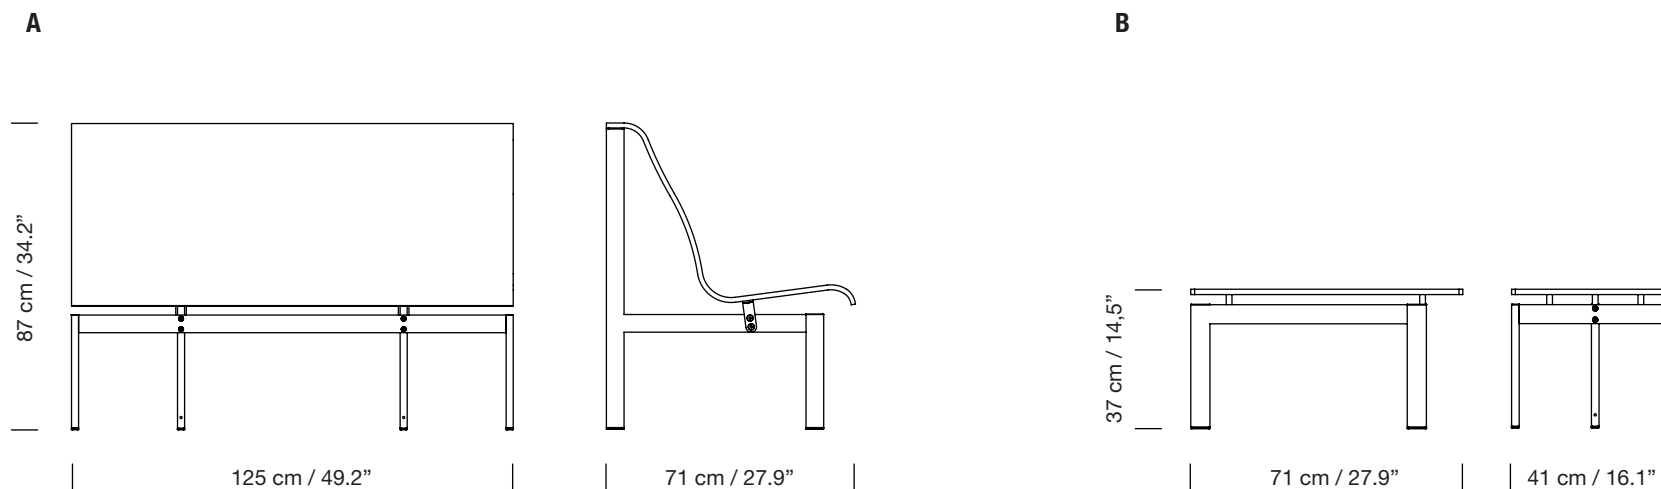

HAVANA

1990

J.M. MASSANA, J.M. TREMOLEDA

SANTA & COLE

Banco

Bench

A	B
Banco	Mesa
Bench	Table

Parc de Belloch. Ctra. C-251 Km 5,6 E-08430 La Roca (Barcelona). España / Spain T. +34 938 679 100 / F. +34 938 711 767