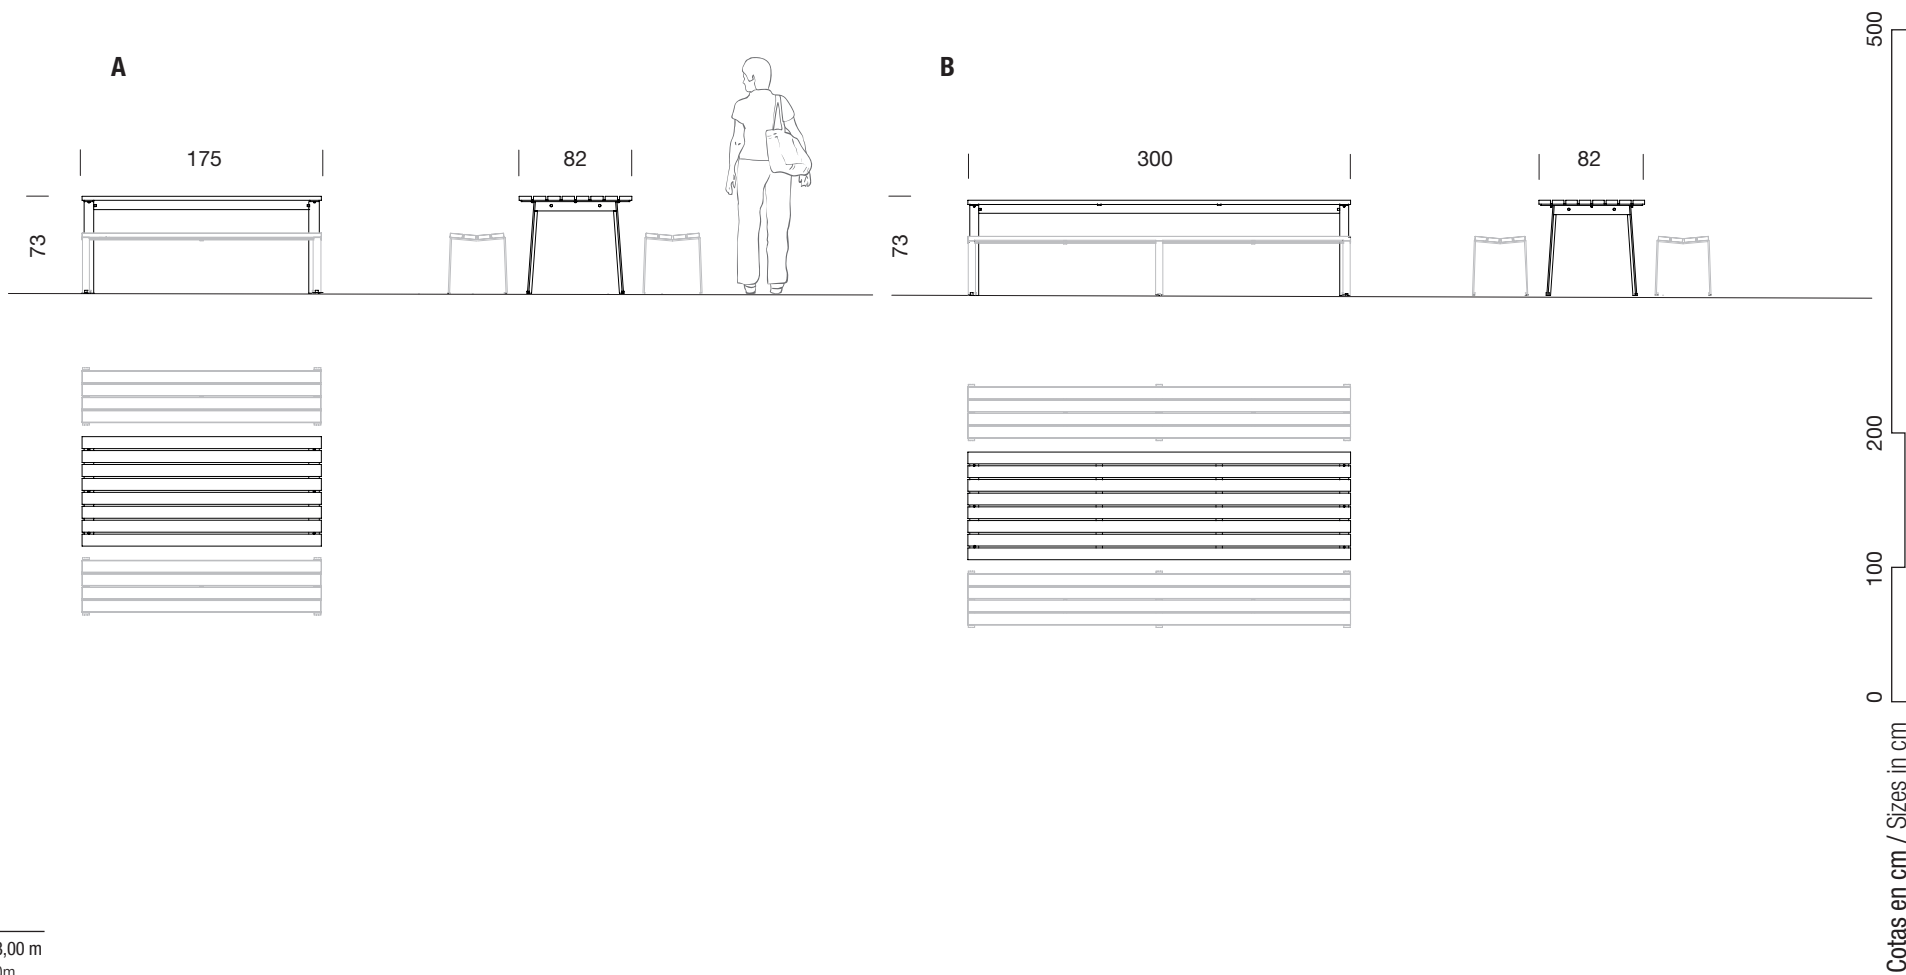

HARPO

2015

GONZALO MILÁ, MIGUEL MILÁ

urbidermis
SANTA & COLE

Mesa / Table

A	B
De 1,75m	De 3,00 m
1.75m	3.00m

Parc de Belloch. Ctra. C-251 Km 5,6 E-08430 La Roca (Barcelona), España / Spain T. +34 938 619 100

Fecha de modificación / Last update: 20/04/2020