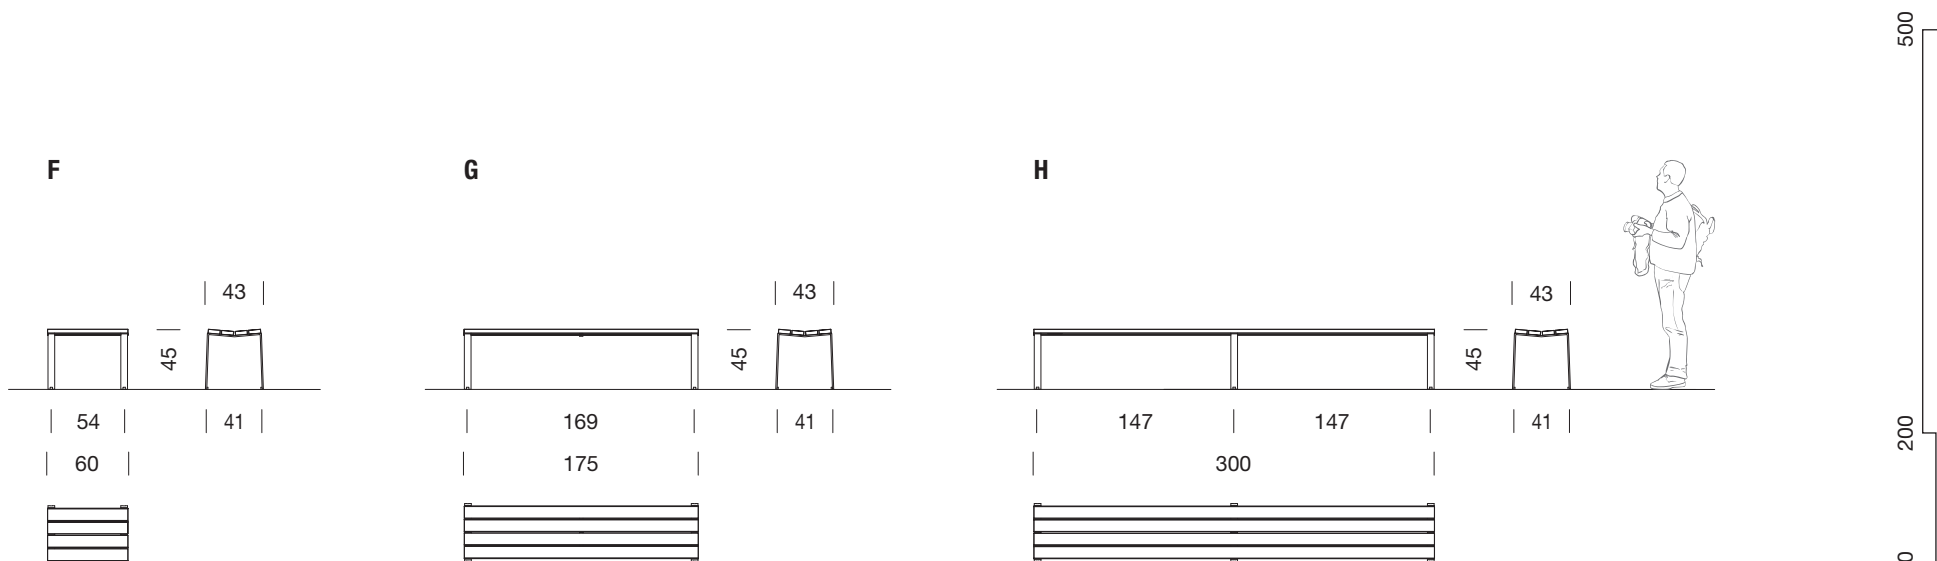

HARPO

2014
GONZALO MILÁ, MIGUEL MILÁ

urbidermis
SANTA & COLE

Banco / Bench

A	B	C	D	E
De 0,60m	De 1,75 m	De 3,00 m	De 0,60m sin brazos	De 1,75m sin brazos
0.60m	1.75m	3.00m	0.60m without arms	1.75m without arms

Banqueta / Banquette

F	G	H
Banqueta de 0,60m	Banqueta de 1,75m	Banqueta de 3,00m
Banquette 0.60m	Banquette 0.75m	Banquette 3.00m