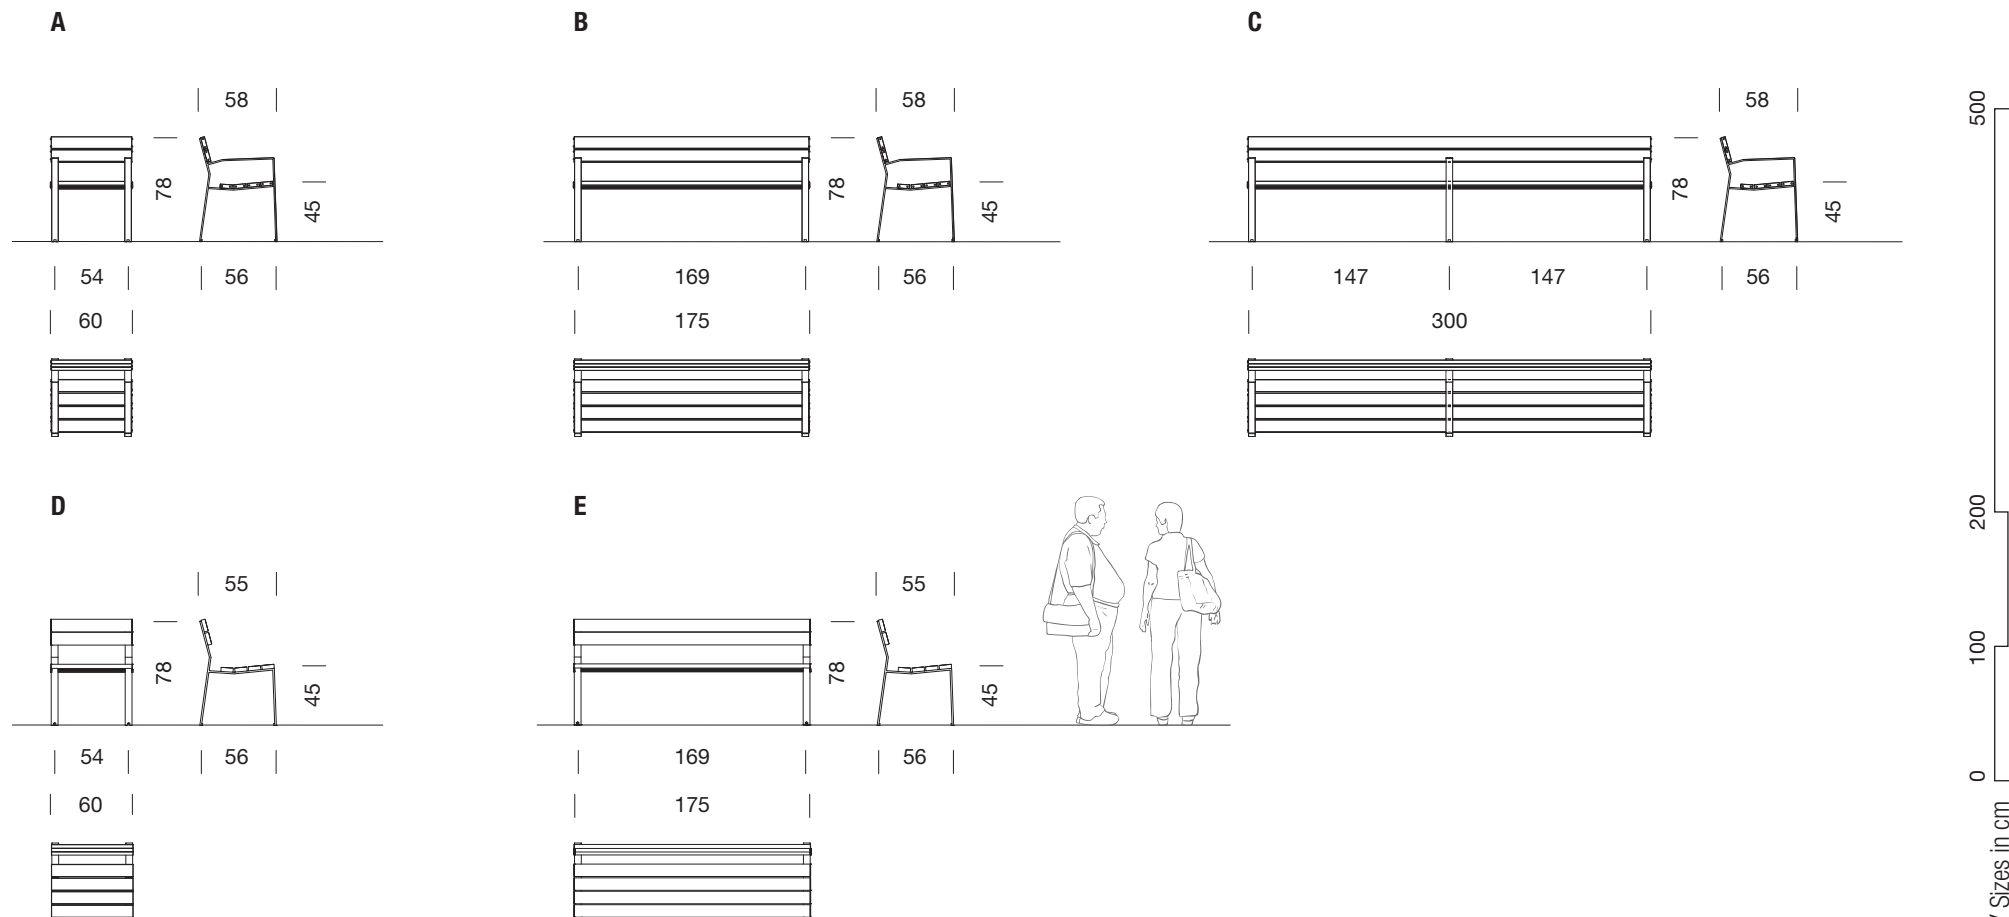

HARPO

2014
GONZALO MILÁ, MIGUEL MILÁ

urbidermis
SANTA & COLE

Banco / Bench

A	B	C	D	E
De 0,60m	De 1,75 m	De 3,00 m	De 0,60m sin brazos	De 1,75m sin brazos
0.60m	1.75m	3.00m	0.60m without arms	1.75m without arms

Parc de Belloch. Ctra. C-251 Km 5,6 E-08430 La Roca (Barcelona), España / Spain T. +34 938 619 100

Fecha de modificación / Last update: 20/01/2020