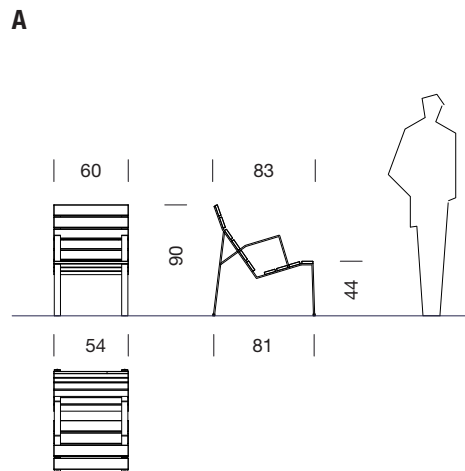

HARPO sillón y tumbona / armchair and chaise longue

2014

MIGUEL MILÁ / GONZALO MILÁ

SANTA & COLE

Bancos / Benches

A **B**
Sillón / Armchair Tumbona / chaise longue

Cotas en cm / Sizes in cm

Parc de Belloch. Ctra. C-251 Km 5,6 E-08430 La Roca (Barcelona). España / Spain T. +34 938 679 100 / F. +34 938 711 767