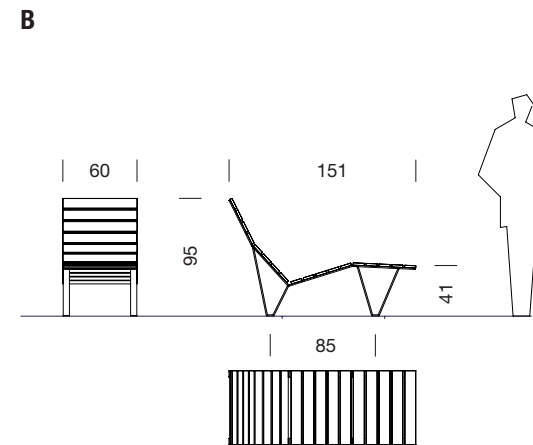

HARPO sillón y tumbona / armchair and chaise longue

2014

MIGUEL MILÁ / GONZALO MILÁ

SANTA & COLE

Bancos / Benches

A **B**
Sillón / Armchair Tumbona / chaise longue

Cotas en cm / Sizes in cm

Parc de Belloch. Ctra. C-251 Km 5,6 E-08430 La Roca (Barcelona). España / Spain T. +34 938 679 100 / F. +34 938 711 767