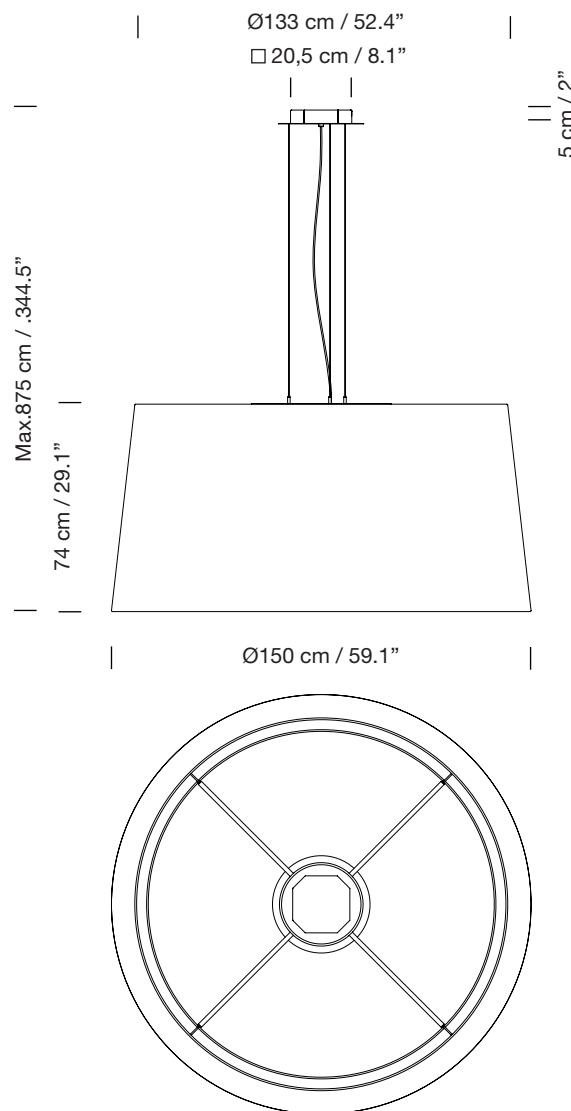

GT1500

2011
EQUIPO SANTA & COLE

SANTA & COLE

Lámpara de suspensión

Pendant lamp

Parc de Belloch. Ctra. C-251 Km 5,6 E-08430 La Roca (Barcelona). España / Spain T. +34 938 679 100 / F. +34 938 711 767