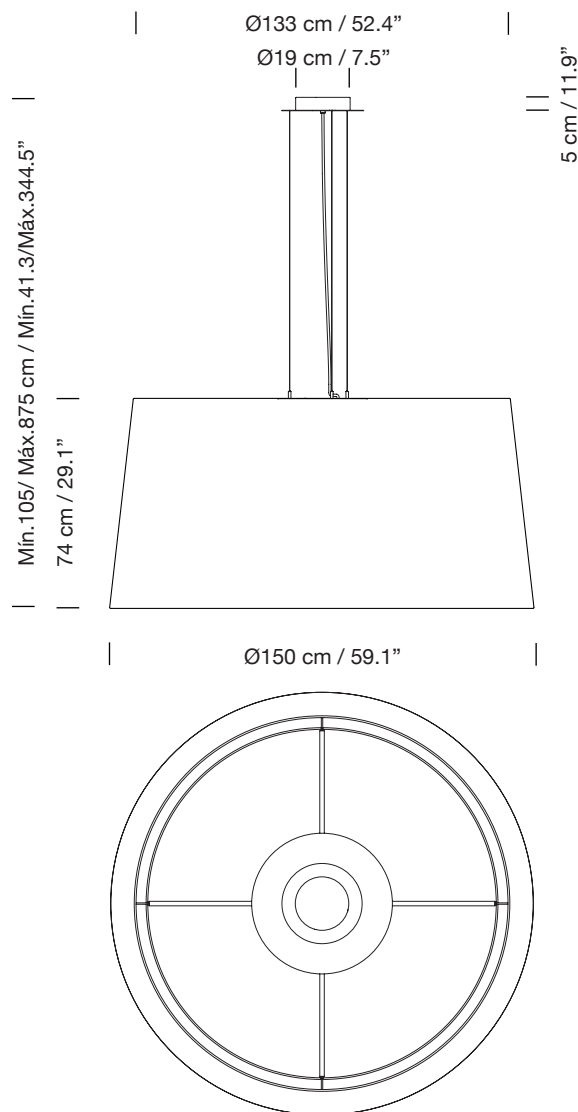

GT1500

2011
EQUIPO SANTA & COLE

SANTA & COLE

Lámpara de suspensión

Hanging lamp

Parc de Belloch. Ctra. C-251 Km 5,6 E-08430 La Roca (Barcelona). España / Spain T. +34 938 679 100 / F. +34 938 711 767