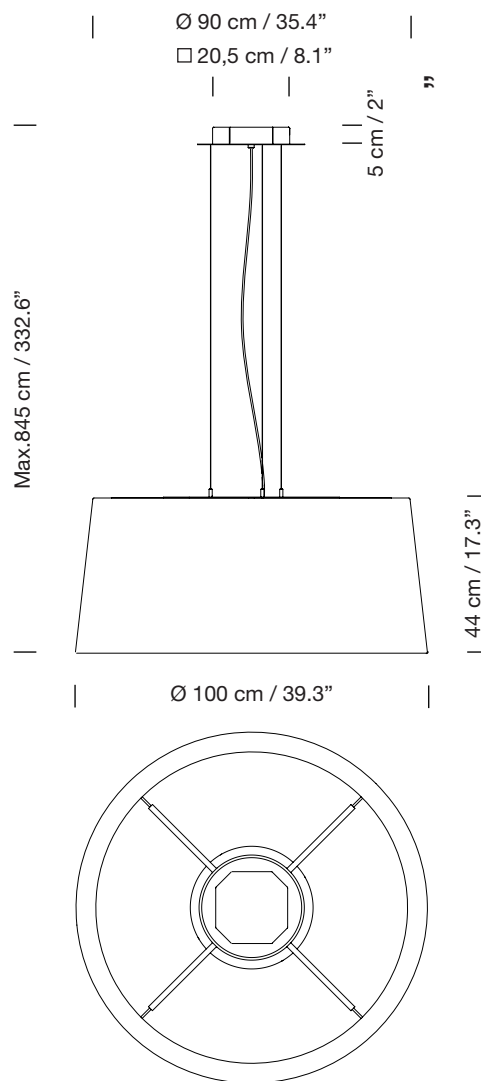

GT1000

2011
EQUIPO SANTA & COLE

Lámpara de suspensión

Pendant lamp

Parc de Belloch. Ctra. C-251 Km 5,6 E-08430 La Roca (Barcelona). España / Spain T. +34 938 679 100 / F. +34 938 711 767