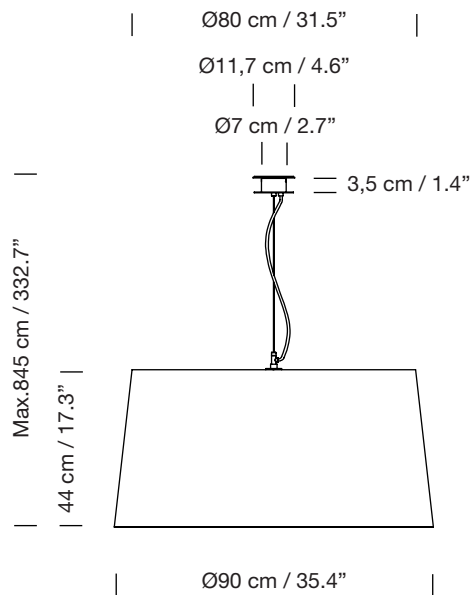

GT7

2000

EQUIPO SANTA & COLE

Lámpara de suspensión

Pendant lamp

Parc de Belloch. Ctra. C-251 Km 5,6 E-08430 La Roca (Barcelona). España / Spain T. +34 938 679 100 / F. +34 938 711 767