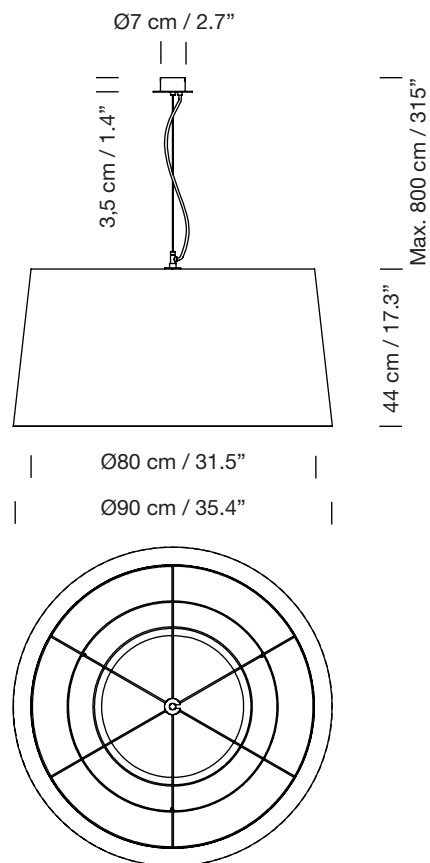

GT7

2000

EQUIPO SANTA & COLE

Lámpara de suspensión

Pendant lamp

Parc de Belloch. Ctra. C-251 Km 5,6 E-08430 La Roca (Barcelona). España / Spain T. +34 938 679 100 / F. +34 938 711 767