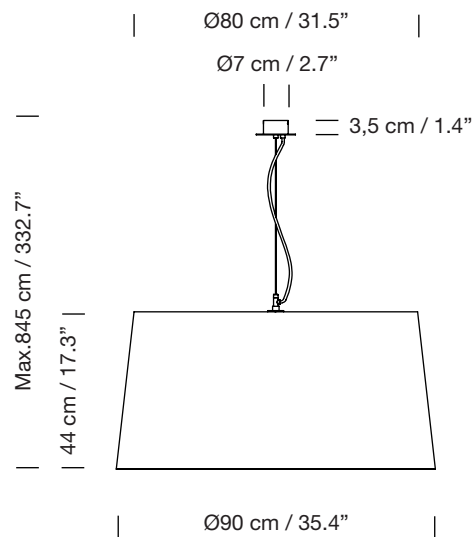

GT7

2000

EQUIPO SANTA & COLE

Lámpara de suspensión

Pendant lamp

Parc de Belloch. Ctra. C-251 Km 5,6 E-08430 La Roca (Barcelona). España / Spain T. +34 938 679 100 / F. +34 938 711 767