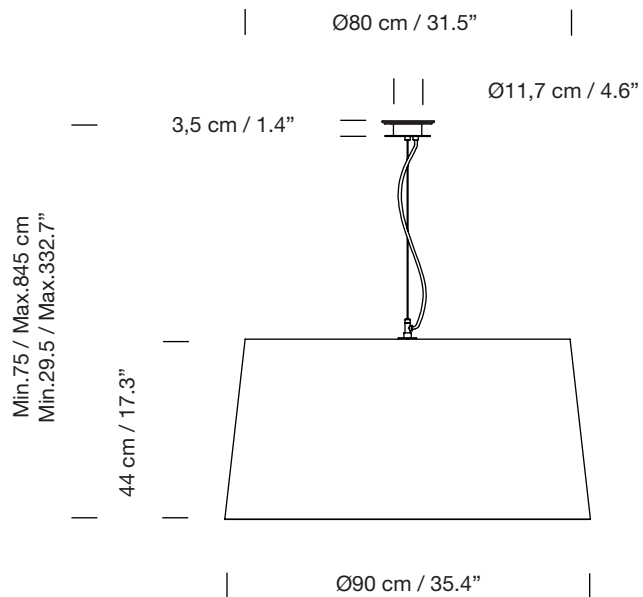

GT7

2000
EQUIPO SANTA & COLE

SANTA & COLE

Lámpara de suspensión

Hanging lamp

Parc de Belloch. Ctra. C-251 Km 5,6 E-08430 La Roca (Barcelona). España / Spain T. +34 938 679 100 / F. +34 938 711 767