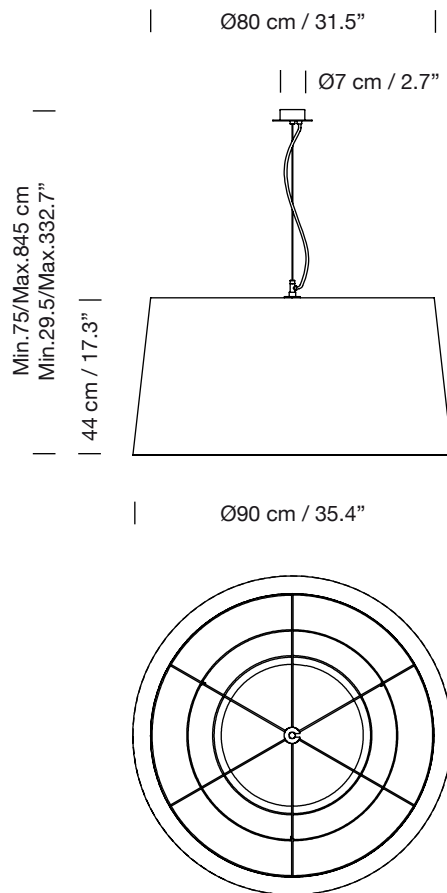

GT7

2000

EQUIPO SANTA & COLE

SANTA & COLE

Lámpara de suspensión Hanging lamp

Parc de Belloch. Ctra. C-251 Km 5,6 E-08430 La Roca (Barcelona). España / Spain T. +34 938 679 100 / F. +34 938 711 767