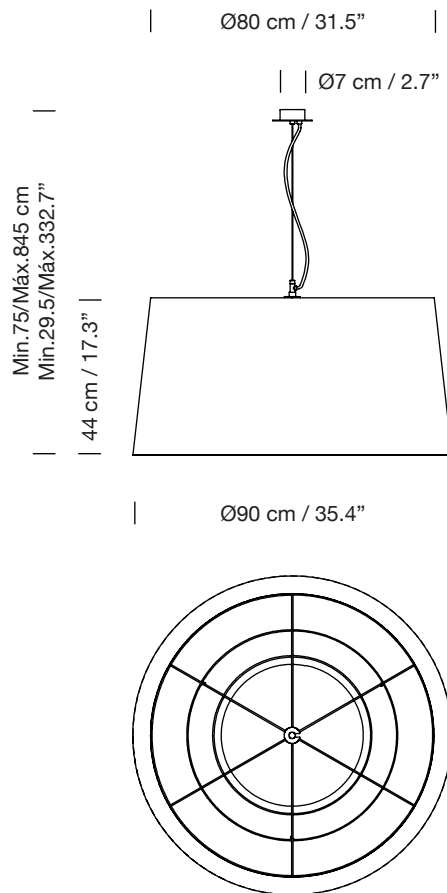

GT7

2000

EQUIPO SANTA & COLE

SANTA & COLE

Lámpara de suspensión
Hanging lamp

Parc de Belloch. Ctra. C-251 Km 5,6 E-08430 La Roca (Barcelona). España / Spain T. +34 938 679 100 / F. +34 938 711 767