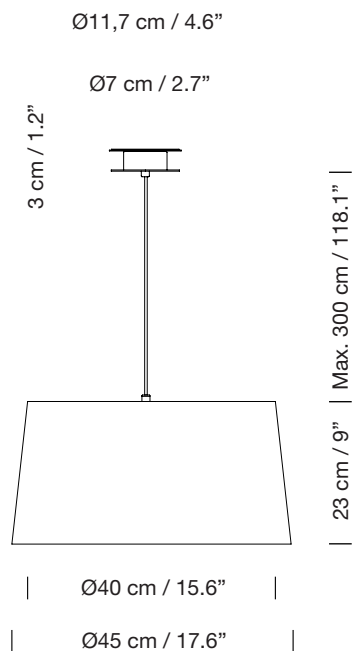

GT6

1994

EQUIPO SANTA & COLE

SANTA & COLE

Lámparas de suspensión

Pendant lamps

Parc de Belloch. Ctra. C-251 Km 5,6 E-08430 La Roca (Barcelona). España / Spain T. +34 938 679 100 / F. +34 938 711 767