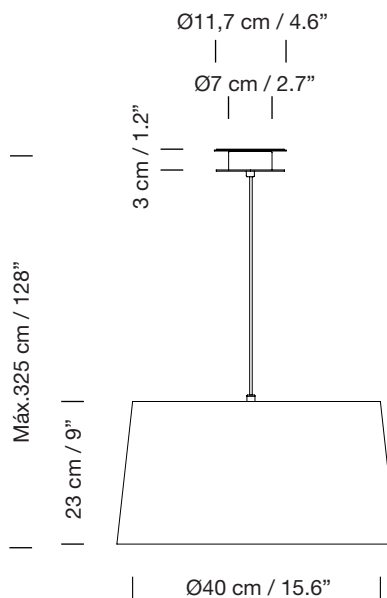

GT6

1994

EQUIPO SANTA & COLE

SANTA & COLE

Lámparas de suspensión

Pendant lamps

Parc de Belloch. Ctra. C-251 Km 5,6 E-08430 La Roca (Barcelona). España / Spain T. +34 938 679 100 / F. +34 938 711 767