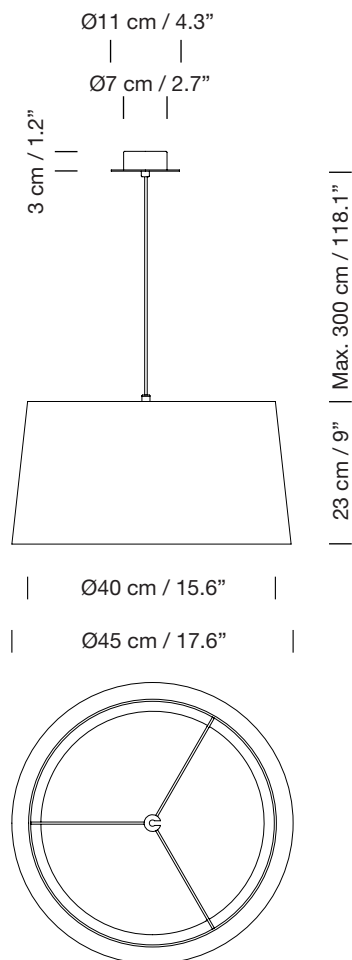

GT6

1994

EQUIPO SANTA & COLE

SANTA & COLE

Lámparas de suspensión

Pendant lamps

Parc de Belloch. Ctra. C-251 Km 5,6 E-08430 La Roca (Barcelona). España / Spain T. +34 938 679 100 / F. +34 938 711 767