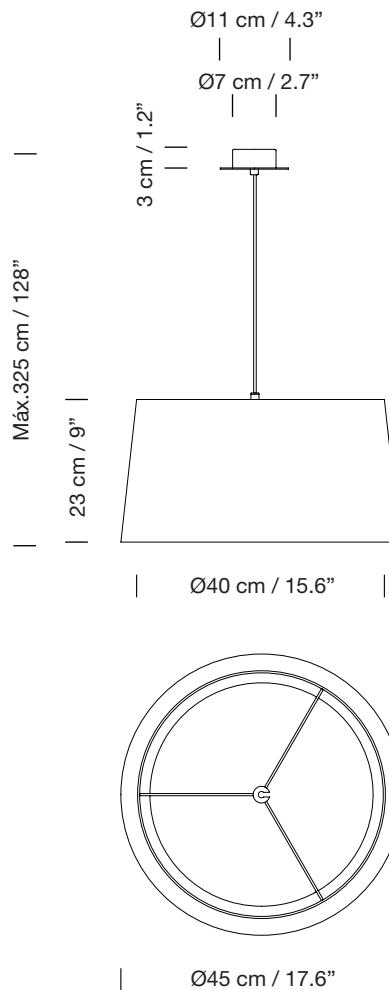

GT6

1994

EQUIPO SANTA & COLE

SANTA & COLE

Lámparas de suspensión

Pendant lamps

Parc de Belloch. Ctra. C-251 Km 5,6 E-08430 La Roca (Barcelona). España / Spain T. +34 938 679 100 / F. +34 938 711 767