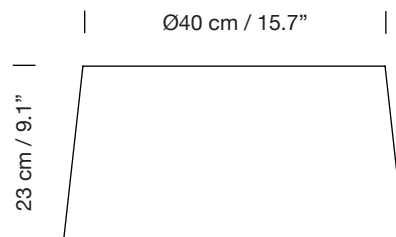

GT6

1994

EQUIPO SANTA & COLE

SANTA & COLE

Pantalla
Lampshade

Parc de Belloch. Ctra. C-251 Km 5,6 E-08430 La Roca (Barcelona). España / Spain T. +34 938 679 100 / F. +34 938 711 767