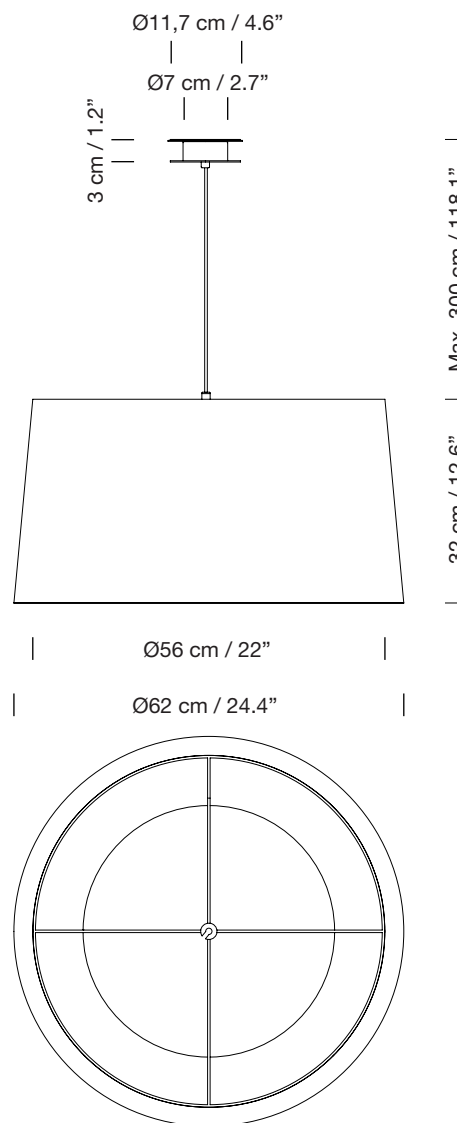

GT5

1994

EQUIPO SANTA & COLE

SANTA & COLE

Lámparas de suspensión

Pendant lamps

Parc de Belloch. Ctra. C-251 Km 5,6 E-08430 La Roca (Barcelona). España / Spain T. +34 938 679 100 / F. +34 938 711 767