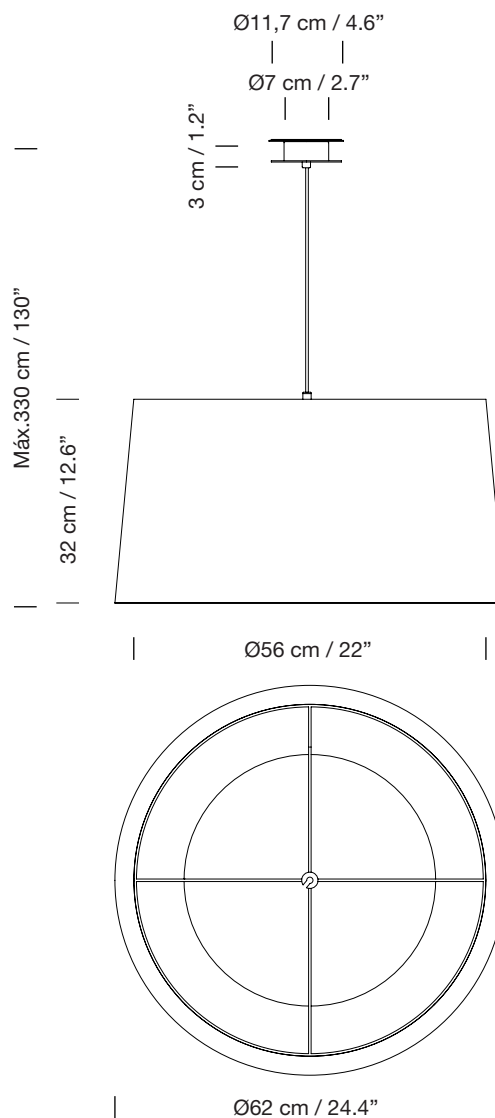

GT5

1994

EQUIPO SANTA & COLE

SANTA & COLE

Lámparas de suspensión

Pendant lamps

Parc de Belloch. Ctra. C-251 Km 5,6 E-08430 La Roca (Barcelona). España / Spain T. +34 938 679 100 / F. +34 938 711 767