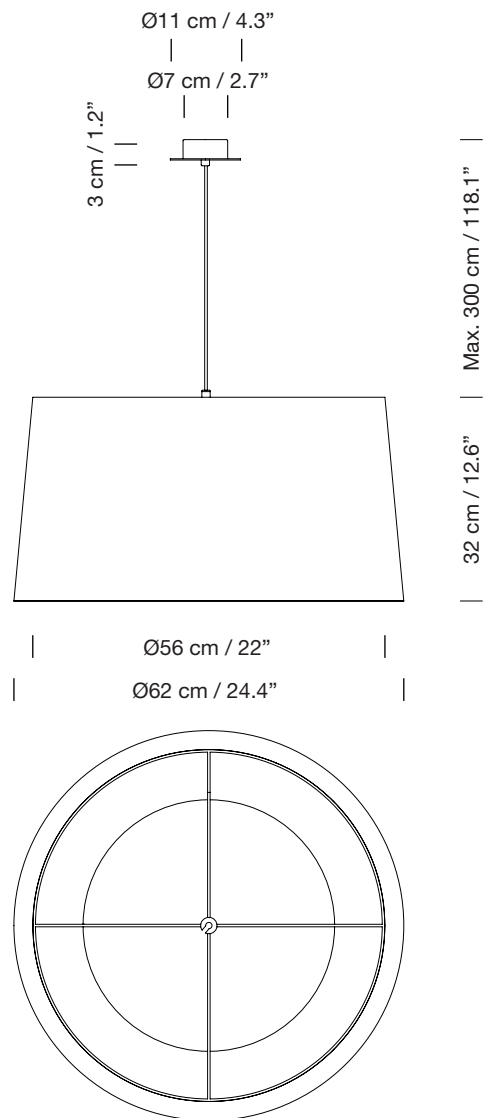

GT5

1994

EQUIPO SANTA & COLE

SANTA & COLE

Lámparas de suspensión

Pendant lamps

Parc de Belloch. Ctra. C-251 Km 5,6 E-08430 La Roca (Barcelona). España / Spain T. +34 938 679 100 / F. +34 938 711 767