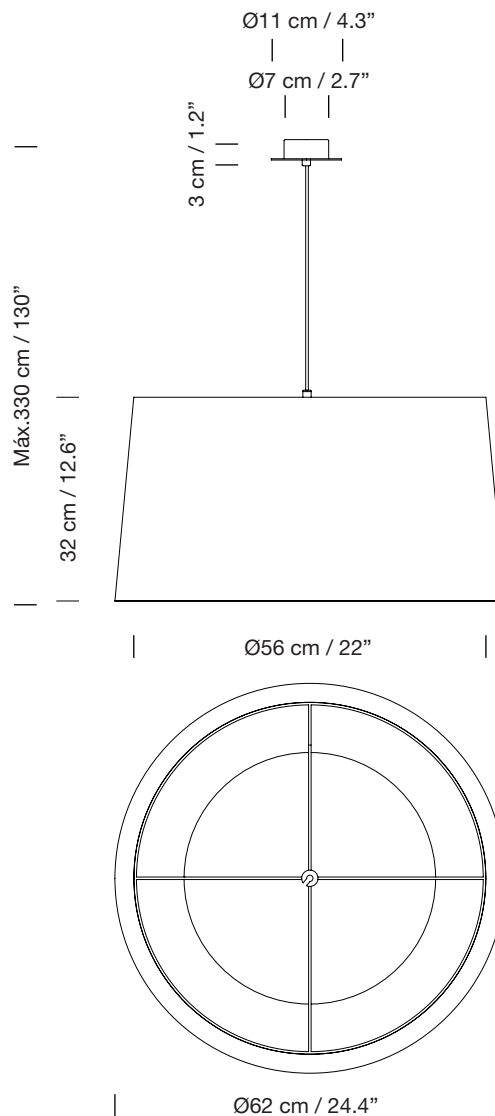

GT5

1994

EQUIPO SANTA & COLE

SANTA & COLE

Lámparas de suspensión

Pendant lamps

Parc de Belloch. Ctra. C-251 Km 5,6 E-08430 La Roca (Barcelona). España / Spain T. +34 938 679 100 / F. +34 938 711 767