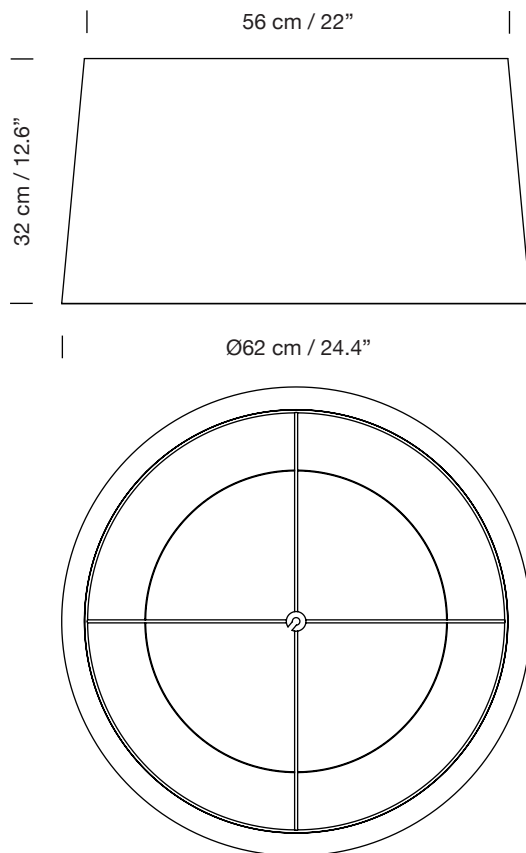

GT5

1994

EQUIPO SANTA & COLE

SANTA & COLE

Pantalla
Lampshade

Parc de Belloch. Ctra. C-251 Km 5,6 E-08430 La Roca (Barcelona). España / Spain T. +34 938 679 100 / F. +34 938 711 767