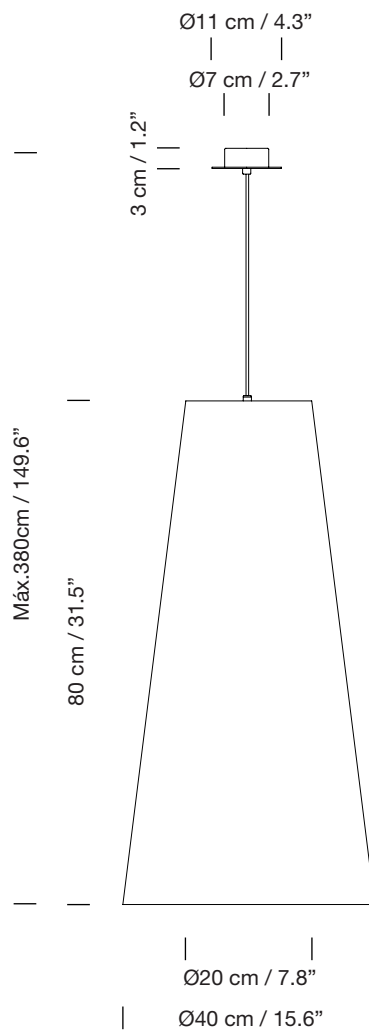

Sísí cónicas largas - GT4

1983

GABRIEL ORDEIG

SANTA & COLE

Lámparas de suspensión

Pendant lamps

Parc de Belloch. Ctra. C-251 Km 5,6 E-08430 La Roca (Barcelona). España / Spain T. +34 938 679 100 / F. +34 938 711 767