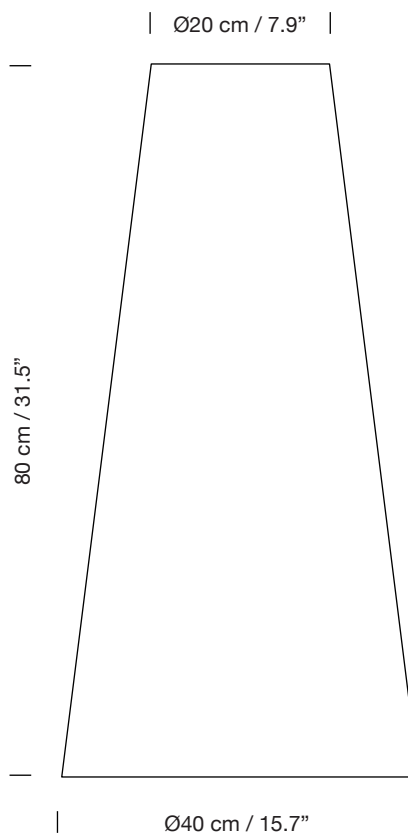

GT4

1983

EQUIPO SANTA & COLE

SANTA & COLE

Pantalla

Lampshade

Parc de Belloch. Ctra. C-251 Km 5,6 E-08430 La Roca (Barcelona). España / Spain T. +34 938 679 100 / F. +34 938 711 767