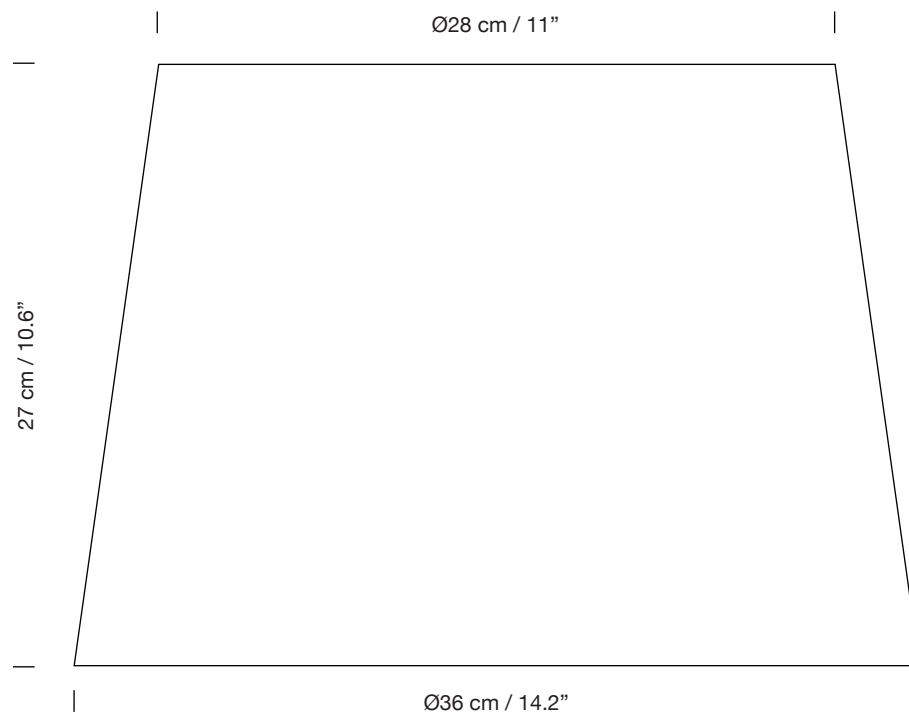

GT3

1994

EQUIPO SANTA & COLE

SANTA & COLE

Pantalla
Lampshade

Parc de Belloch. Ctra. C-251 Km 5,6 E-08430 La Roca (Barcelona). España / Spain T. +34 938 679 100 / F. +34 938 711 767