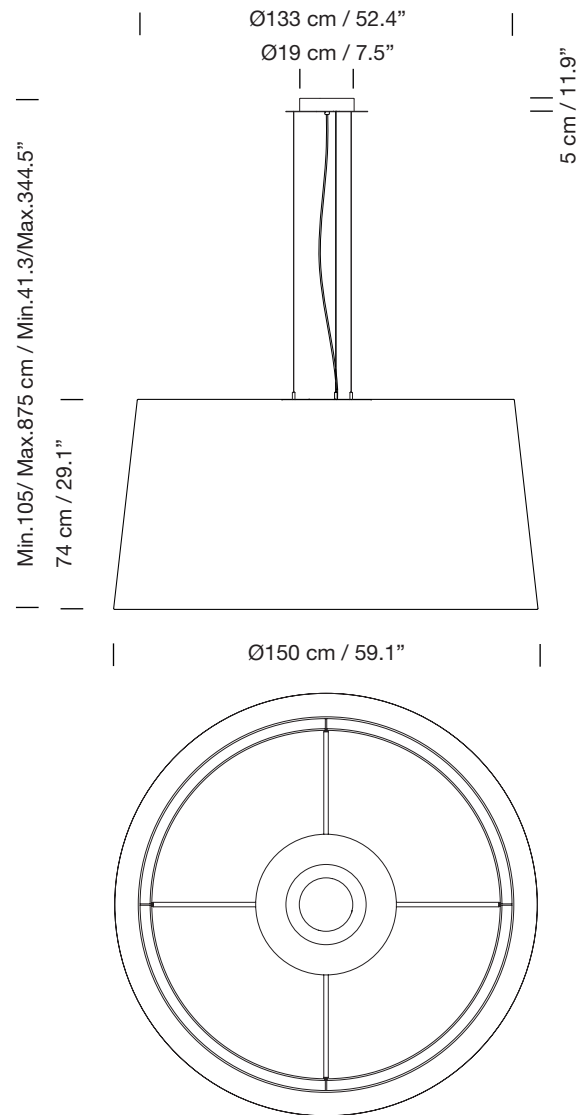

GT1500 / GT1500 LED

2011
EQUIPO SANTA & COLE

SANTA & COLE

Lámpara de suspensión Hanging lamp

Parc de Belloch. Ctra. C-251 Km 5,6 E-08430 La Roca (Barcelona). España / Spain T. +34 938 679 100 / F. +34 938 711 767