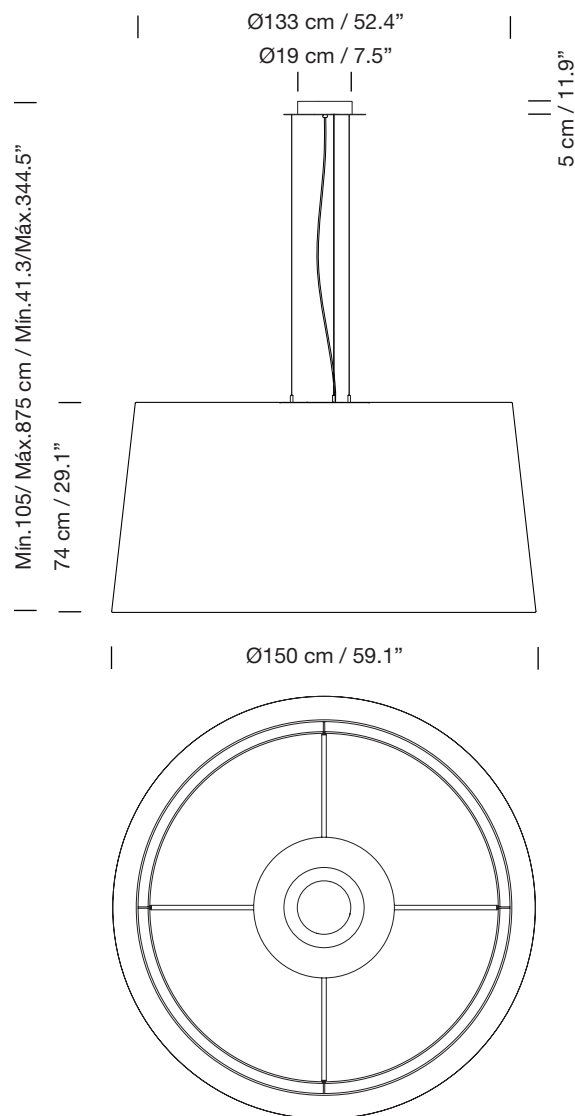

GT1500

2011
EQUIPO SANTA & COLE

Lámpara de suspensión Hanging lamp

Parc de Belloch. Ctra. C-251 Km 5,6 E-08430 La Roca (Barcelona). España / Spain T. +34 938 679 100 / F. +34 938 711 767