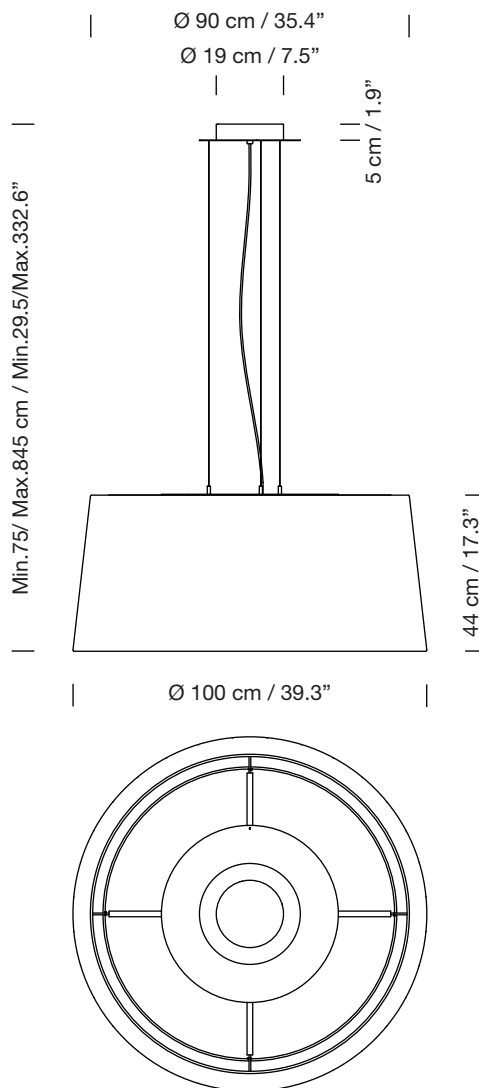

GT1000 / GT1000 LED

2013
EQUIPO SANTA & COLE

SANTA & COLE

Lámpara de suspensión

Hanging lamp

Parc de Belloch. Ctra. C-251 Km 5,6 E-08430 La Roca (Barcelona). España / Spain T. +34 938 679 100 / F. +34 938 711 767