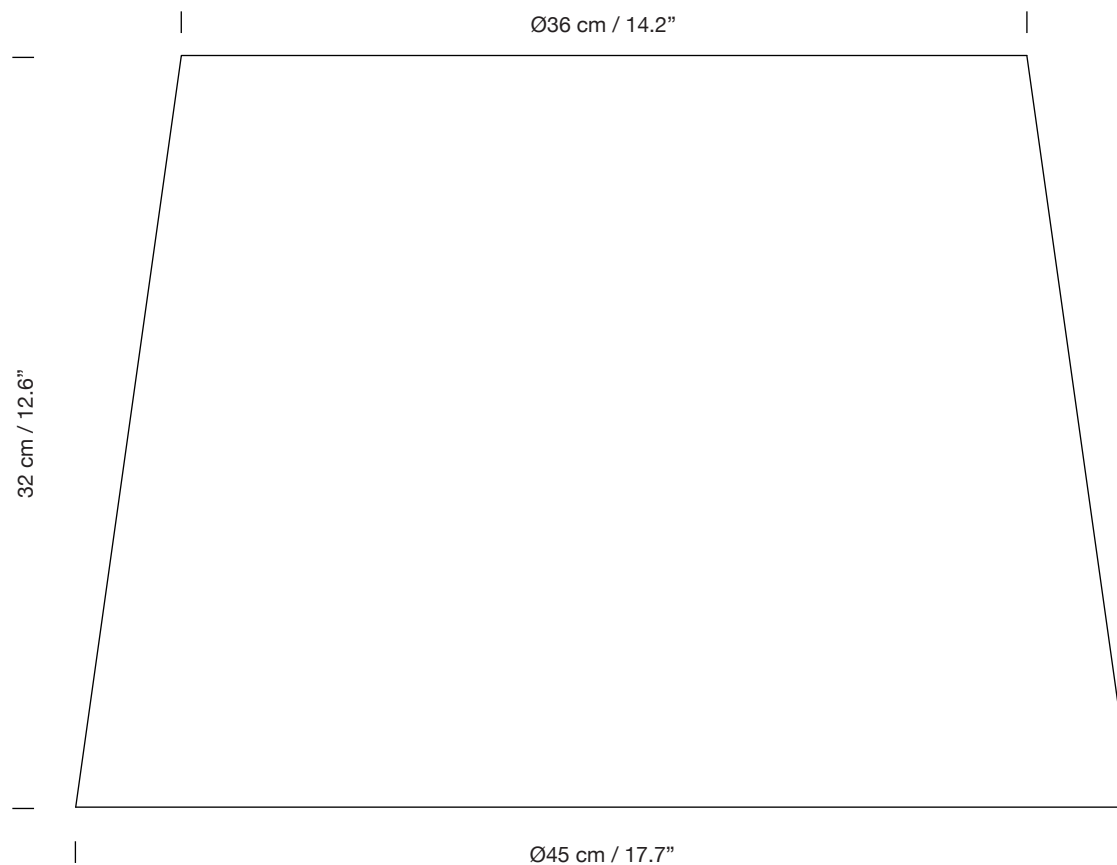

GT1

1994

EQUIPO SANTA & COLE

SANTA & COLE

Pantalla
Lampshade

Parc de Belloch. Ctra. C-251 Km 5,6 E-08430 La Roca (Barcelona). España / Spain T. +34 938 679 100 / F. +34 938 711 767