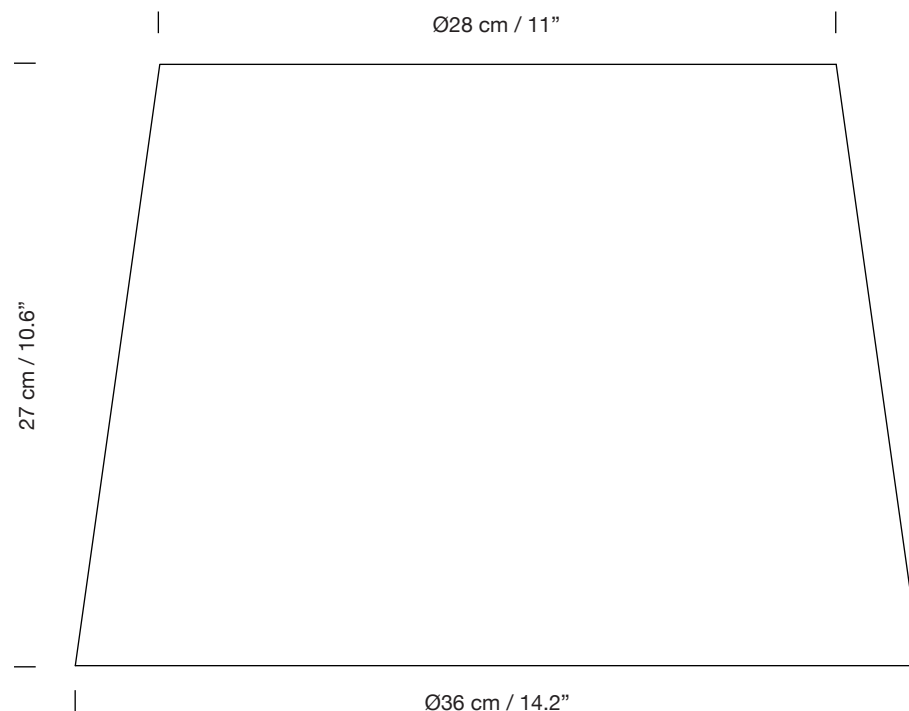

G3

1994

EQUIPO SANTA & COLE

SANTA & COLE

Pantalla
Lampshade

Parc de Belloch. Ctra. C-251 Km 5,6 E-08430 La Roca (Barcelona). España / Spain T. +34 938 679 100 / F. +34 938 711 767