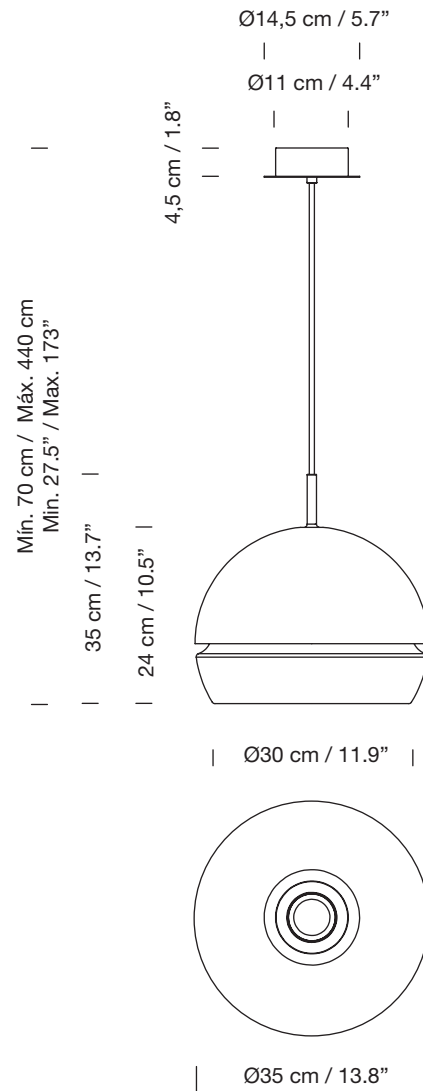

FONTANA

1970
ANDRÉ RICARD

SANTA & COLE

Lámpara de suspensión

Pendant lamp

Parc de Belloch. Ctra. C-251 Km 5,6 E-08430 La Roca (Barcelona), España / Spain T. +34 938 679 100 / F. +34 938 711 767