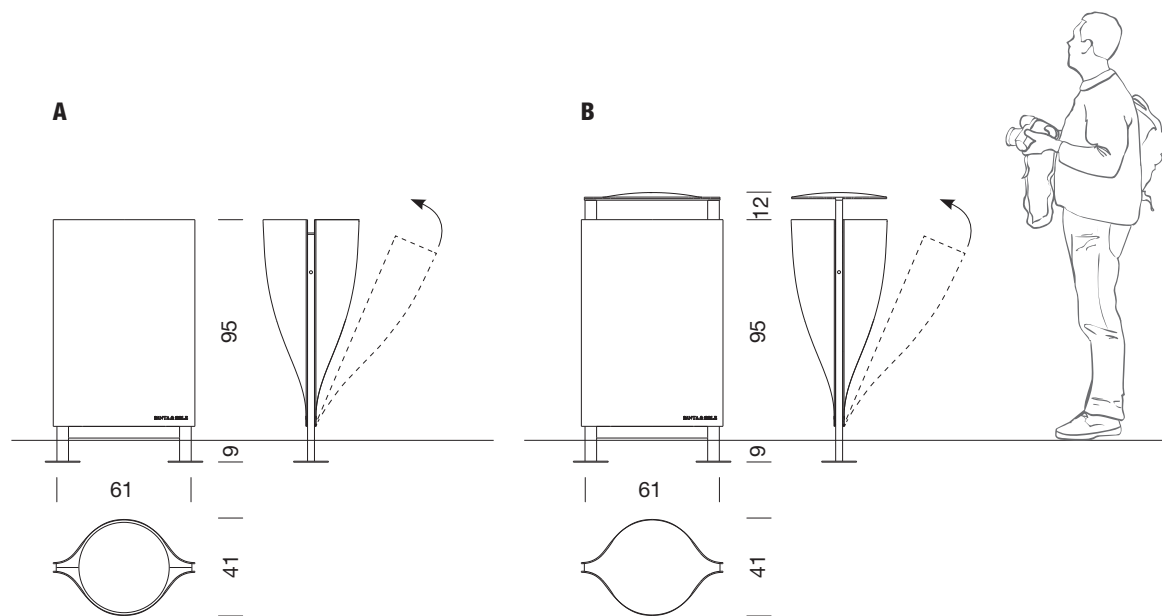

FONTANA

2001
ANTONI AROLA

urbidermis
SANTA & COLE

Papelera / Litterbin

A
Sin tapa
Without lid

B
Con tapa
With lid

Parc de Belloch. Ctra. C-251 Km 5,6 E-08430 La Roca (Barcelona), España / Spain T. +34 938 619 100

Fecha de modificación / Last update: 20/01/2020