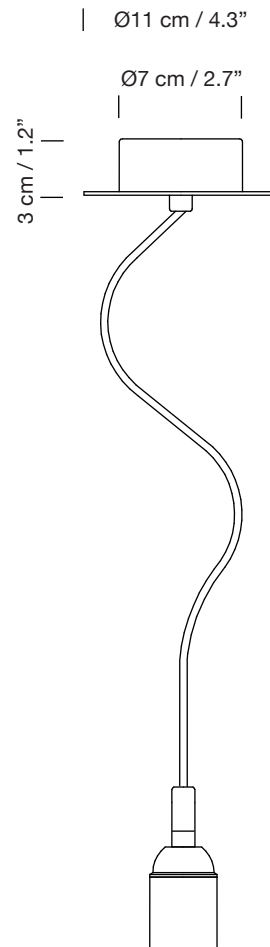

FLORÓN SISISÍ

SISISÍ CEILING ROSETTE

1987
GABRIEL ORDEIG

SANTA & COLE

Pantalla
Lampshade

Parc de Belloch. Ctra. C-251 Km 5,6 E-08430 La Roca (Barcelona). España / Spain T. +34 938 679 100 / F. +34 938 711 767