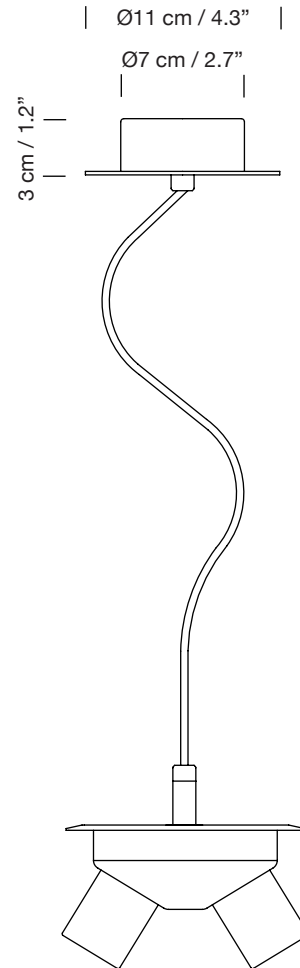

FLORÓN SISISÍ DOBLE FUENTE DE LUZ SISISÍ CEILING ROSETTE DUAL LIGHT SOURCE

1987
GABRIEL ORDEIG

SANTA & COLE

Pantalla
Lampshade

Parc de Belloch. Ctra. C-251 Km 5,6 E-08430 La Roca (Barcelona). España / Spain T. +34 938 679 100 / F. +34 938 711 767