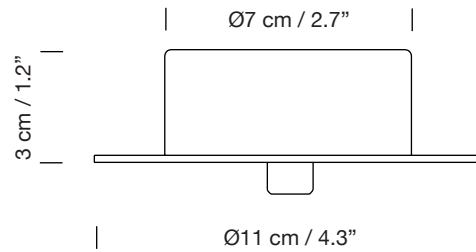

FLORÓN S&C

S&C CEILING ROSETTE

1987
GABRIEL ORDEIG

SANTA & COLE

Pantalla
Lampshade

Parc de Belloch. Ctra. C-251 Km 5,6 E-08430 La Roca (Barcelona). España / Spain T. +34 938 679 100 / F. +34 938 711 767