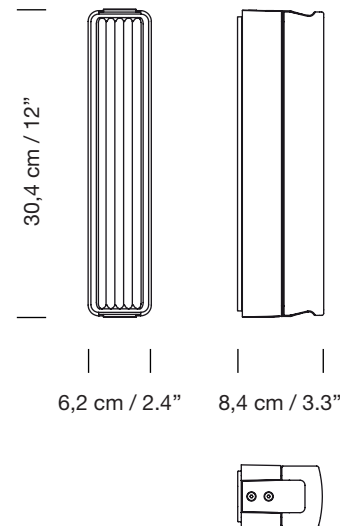

ESTADIO SINGULAR

2023

Miguel Milá

SANTA & COLE

Aplique

Wall lamp

Parc de Belloch. Ctra. C-251 Km 5,6 E-08430 La Roca (Barcelona), España / Spain T. +34 938 679 100 / F. +34 938 711 767