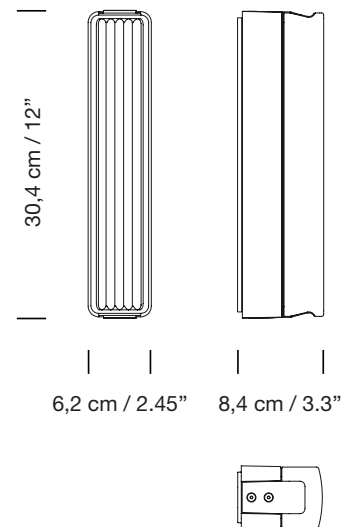

ESTADIO SINGULAR

2023

Miguel Milá

SANTA & COLE

Aplique

Wall lamp

Parc de Belloch. Ctra. C-251 Km 5,6 E-08430 La Roca (Barcelona), España / Spain T. +34 938 679 100 / F. +34 938 711 767