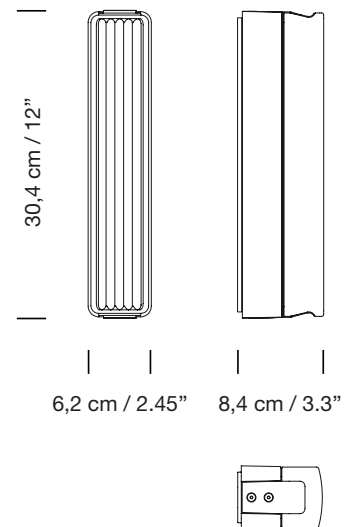

ESTADIO SINGULAR

2022

Miguel Milá

SANTA & COLE

Aplique

Wall lamp

Parc de Belloch. Ctra. C-251 Km 5,6 E-08430 La Roca (Barcelona), España / Spain T. +34 938 679 100 / F. +34 938 711 767