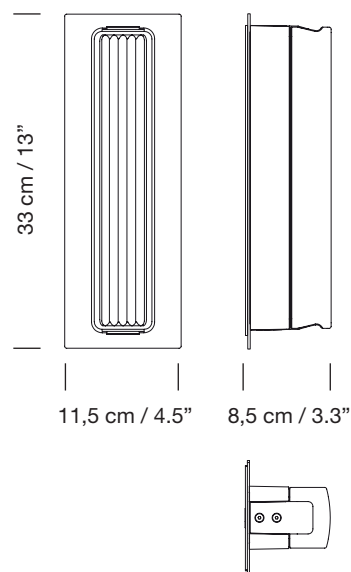

ESTADIO SINGULAR

2022

Miguel Milá

SANTA & COLE

Aplique

Wall lamp

Parc de Belloch. Ctra. C-251 Km 5,6 E-08430 La Roca (Barcelona). España / Spain T. +34 938 679 100 / F. +34 938 711 767