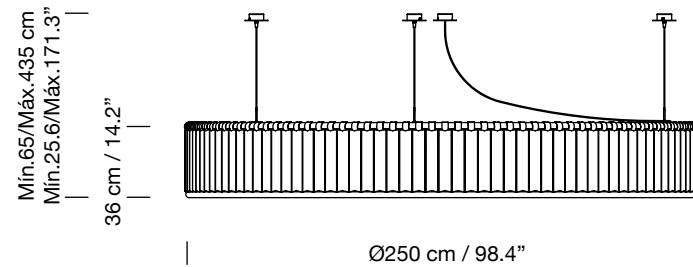

ESTADIO 250 3 SOPORTES

2002

MIGUEL MILÁ

SANTA & COLE

Lámpara de suspensión

Hanging lamp

Parc de Belloch. Ctra. C-251 Km 5,6 E-08430 La Roca (Barcelona). España / Spain T. +34 938 679 100 / F. +34 938 711 767